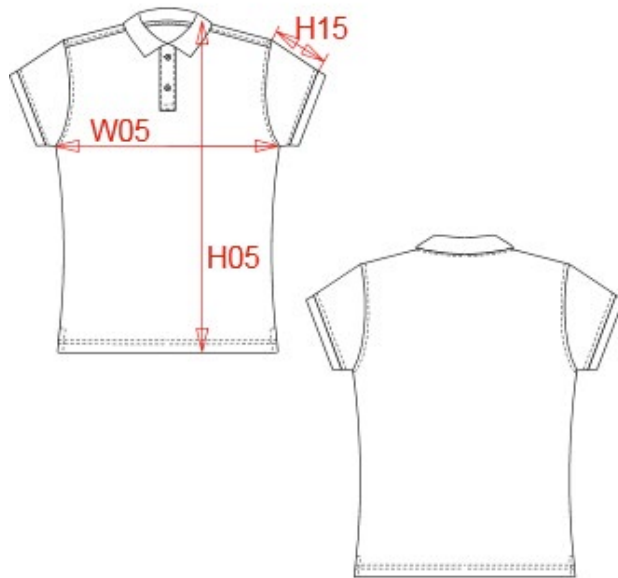

Pour commander : mail à Golf Friendly

LOGO BRODÉ
8.5CM

Tarif : 23 € TTC

Autres couleurs :

- Blanc
- Orange
- Rose clair
- Parme

ATTENTION
REGARDER LES TAILLES PAGE SUIVANTE

Coupe Femme

MEASUREMENT							
Description	S	M	L	XL	XXL	3XL	
H05 Hauteur totale / Total height	62	63,50	65	66,50	68,75	71	
W05 1/2 largeur poitrine / 1/2 chest width	46	48	50	52	55	58	
H15 Longueur manche / Sleeve length	10,65	11	11,35	11,70	12,25	12,75	

Coupe Homme

MEASUREMENT							
Description	S	M	L	XL	XXL	3XL	4XL
H05 Hauteur totale / Total height	72,50	74,50	76,50	78,50	80,50	83,25	86
W05 1/2 largeur poitrine / 1/2 chest width	50	53	56	59	62	66	70
H15 Longueur manche / Sleeve length	18	19	20	21	22	23,20	24,40