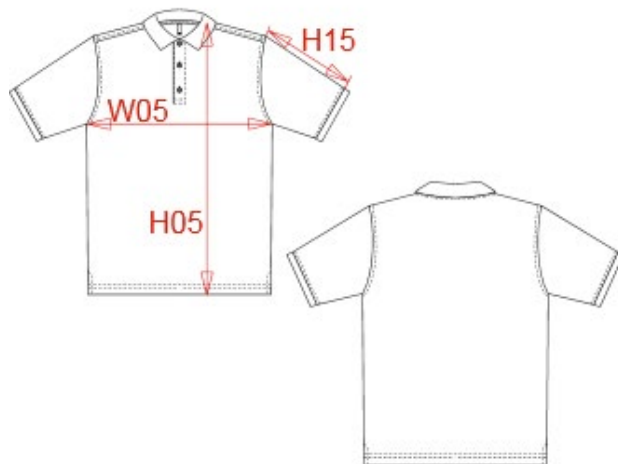

Pour commander : mail à Golf Friendly

LOGO BRODÉ
8.5CM

Tarif : 23 € TTC

Autres couleurs :

- Blanc
- Orange
- Rose clair
- Parme

ATTENTION
REGARDER LES TAILLES PAGE SUIVANTE

Coupe Femme

MEASUREMENT							
Description	S	M	L	XL	XXL	3XL	
H05 Hauteur totale / Total height	62	63,50	65	66,50	68,75	71	
W05 1/2 largeur poitrine / 1/2 chest width	46	48	50	52	55	58	
H15 Longueur manche / Sleeve length	10,65	11	11,35	11,70	12,25	12,75	

Coupe Homme

MEASUREMENT							
Description	S	M	L	XL	XXL	3XL	4XL
H05 Hauteur totale / Total height	72,50	74,50	76,50	78,50	80,50	83,25	86
W05 1/2 largeur poitrine / 1/2 chest width	50	53	56	59	62	66	70
H15 Longueur manche / Sleeve length	18	19	20	21	22	23,20	24,40